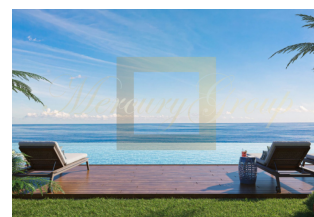

Проект расположен на красивом участке Монументальной дороги, который там характеризуется рощей широких прогулок. Развитие находится в области туристического и жилого совершенства, к югу от указанной дороги, в отличие от большинства других жилых комплексов. Очевидно, преимущество, которое подкрепляется непревзойденным атрибутом, которым является частный лифт, который позволит мобильность, исключительно, в Прайя-Формоза и Променад-ду-Лидо у моря. На краю скалы, с видом на море, находится огромный пейзажный бассейн. Вокруг него можно созерцать тишину моря и величественный Кабо Жирао, самый высокий мыс в Европе. В состав предприятия входят: пейзажный бассейн. детский бассейн. жилые помещения. спортзал. комната в кондоминиуме. парковка для посетителей. Следует отметить: Море - прямой частный доступ к морю и пляжу. Природа - более 7000 м² зеленой зоны. Wellness - бассейн и тренажерный зал для улучшения самочувствия. Социальные - зоны отдыха, работы и встреч. Безопасность - кондоминиум, чтобы наслаждаться в полном спокойствии. Завершение работ запланировано на конец 2023 года.